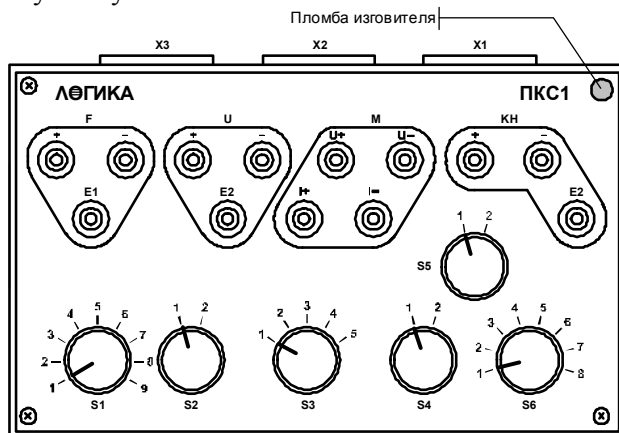

Средняя наработка на отказ: 75000 ч.

Средний срок службы: 10 лет.

3 Устройство и работа

Пульт представляет собой набор роторных переключателей, смонтированных на печатной плате, установленной в пластмассовый корпус настольного исполнения. Ручки переключателей выведены на лицевую панель пульта, разъемы X1, X2 и X3 для подключения стенда СКС – на заднюю стенку. На рисунке 3.1 показано размещение переключателей, разъемов и клемм для подключения внешних цепей, а также место пломбы изготовителя.